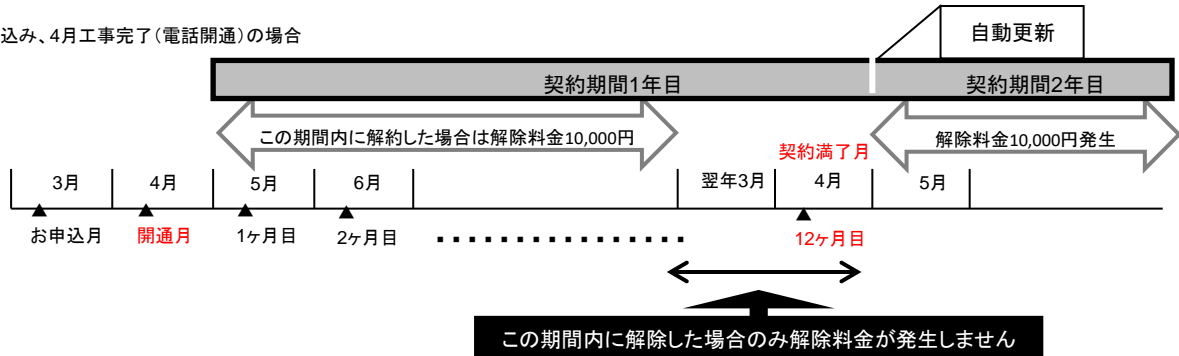

120Mプラス Wi-Fi 機能内蔵モデム	120Mシンプル 有線用モデム	3Mミニ 有線用モデム
月額利用料	6,160円	5,170円	2,970円
1年割 月額利用料	↓ (2,200円割引) 3,960円	↓ (1,980円割引) 3,190円	(割引なし) 2,970円
通信速度 (ベストエフォート)	下り最大120Mbps	下り最大120Mbps	下り最大3Mbps
メール (2GB)	最大3個まで無料 4個目以降330円	330円/1アドレス	1個目無料 2個目以降330円
Web (10MB)	1アドレス無料 2アドレス目330円	330円/1アドレス	1アドレス無料 2アドレス目330円
無線Wi-Fi	機器代・設定費無料	440円/月	440円/月
マカフィーfor ZAQ (セキュリティソフト)	PC3台分無料 (3台以外ごとに550円/月)	3台以外ごとに 550円/月	3台以外ごとに 550円/月

<1年割について>

- ■対象サービス：『120Mプラス』または『120Mシンプル』となります。※『3Mミニ』は対象外となります。
- ■申込条件・内容：1. 「1年割」は、対象サービスを1年間継続利用頂ける方が対象となり、月額利用料金が割引されるサービスです。
  2. 利用期間は1年単位（自動更新）です。利用期間の途中（利用期間満了月<更新月>を除く）で対象サービスを解約された場合、または3Mミニへ変更された場合には「1年割」契約解除料金10,000円をお支払い頂きます。（下図参照）
  3. 既に対象のサービスをご利用いただいている方も「1年割」を適用希望の場合には別途専用のお申込書による手続きが必要となります。
  4. 本プランは個人（名義）向けサービスとなります。法人名義での申し込みは適用外となります。
  5. 「1年割」の適用開始は次の通りです。・既に対象サービスをご利用中の方：全ての申込手続き完了後、翌月1日から適用。・新規に対象サービスにお申込の方：工事完了後、翌月1日から適用。

例)3月お申込み、4月工事完了(電話開通)の場合

TCNテレビ

デラックス	5,448円/月	CSデジタル56ch、BSデジタル10ch 地上デジタル13ch
スタンダード	4,400円/月	CSデジタル43ch、BSデジタル10ch 地上デジタル13ch
ベーシック	2,200円/月	CSデジタル6ch、BSデジタル10ch 地上デジタル13ch

- ※ケーブルTVの利用料には、ケーブルデジタルチューナー（STB）レンタル料と番組配信料が含まれています。
- ※ケーブルTV利用料には、NHK受信料並びに衛星受信料は含まれておりません。
- ※ケーブルNETの利用料には、プロバイダ料・モデムレンタル料・回線使用料が含まれております。
- ※セット割引の適用は、各サービスのご契約名義・ご利用住所が同一で合算でのお支払いに限りです。
- ※セット割引は、ご請求時にケーブルTV利用料から差し引かれます。また、年割は、ケーブルNET利用料から差し引かれます。

お問い合わせ

東京ケーブルネットワーク㈱代理店

荒川ケーブルテレビ株式会社

TEL
URL

03-3894-3888 (9:00~18:00 / 土日祝休み)

<http://www1.tcn-catv.ne.jp/actv/>