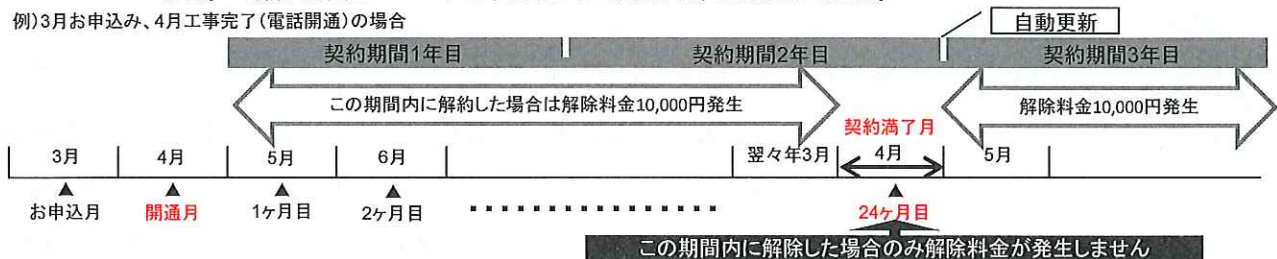

ダブル割▲648円

★さらにauスマホをお持ちのお客様なら…

auスマートバリューが適用できます！
auスマートホンの携帯利用料から
毎月1,410円の割引!!

<2年割について>

- 対象サービス：『120Mプラス』または『120Mシンプル』となります。※『3Mミニ』は対象外となります。
- 申込条件・内容：1. 「2年割」は、対象サービスを2年間継続利用頂ける方が対象となり、月額利用料金が割引されるサービスです。
- 2. 利用期間は2年単位（自動更新）です。利用期間の途中（利用期間満了月<更新月>を除く）で対象サービスを解約された場合、または3Mミニへ変更された場合には「2年割」契約解除料10,000円をお支払い頂きます。（下図参照）
- 3. 既に対象のサービスをご利用いただいている方も「2年割」を適用希望の場合には別途専用のお申込書による手続きが必要となります。
- 4. 本プランは個人（名義）向けサービスとなります。法人名義での申し込みは適用外となります。
- 5. 「2年割」の適用開始は次の通りです。・既に対象サービスをご利用中の方：全ての申込手続き完了後、翌月1日から適用。・新規で対象サービスにお申込の方：工事完了後、翌月1日から適用。

例)3月お申込み、4月工事完了(電話開通)の場合

お問い合わせ先

東京ケーブルネットワーク㈱代理店
荒川ケーブルテレビ株式会社

TEL
URL

03-3894-3888 (9:00~18:00 / 土日祝休み)
<http://www1.tcn-catv.ne.jp/actv/>