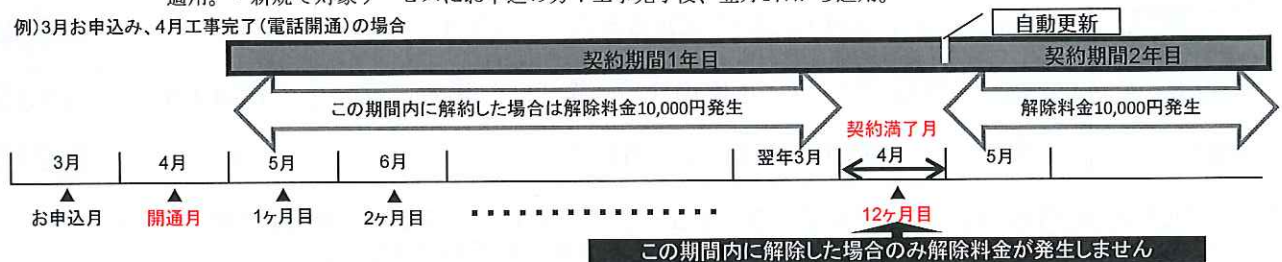

全て料金に含まれます

それぞれ有料にて追加可能

★さらにauスマホをお持ちのお客様なら…

120Mシンプル + ケーブルプラス電話 → **3,920円/月**

1年割▲1,944円
ダブル割▲648円

auスマートバリューが適用できます!
auスマートホンの携帯利用料から
毎月1,410円の割引!!

<1年割について>

- 対象サービス：『120Mプラス』または『120Mシンプル』となります。※『3Mミニ』は対象外となります。
- 申込条件・内容：1. 「1年割」は、対象サービスを1年間継続利用頂ける方が対象となり、月額利用料金が割引されるサービスです。
- 2. 利用期間は1年単位（自動更新）です。利用期間の途中（利用期間満了月<更新月>を除く）で対象サービスを解約された場合、または3Mミニへ変更された場合には「1年割」契約解除料10,000円をお支払い頂きます。（下図参照）
- 3. 既に対象のサービスをご利用いただいている方も「1年割」を適用希望の場合には別途専用のお申込書による手続きが必要となります。
- 4. 本プランは個人（名義）向けサービスとなります。法人名義での申し込みは適用外となります。
- 5. 「1年割」の適用開始は次の通りです。・既に対象サービスをご利用中の方：全ての申込手続き完了後、翌月1日から適用。・新規で対象サービスにお申込の方：工事完了後、翌月1日から適用。

例)3月お申込み、4月工事完了(電話開通)の場合

お問い合わせ先 東京ケーブルネットワーク(株)代理店
荒川ケーブルテレビ株式会社

TEL
URL

03-3894-3888 (9:00~18:00 / 土日祝休み)
<http://www1.tcn-catv.ne.jp/actv/>